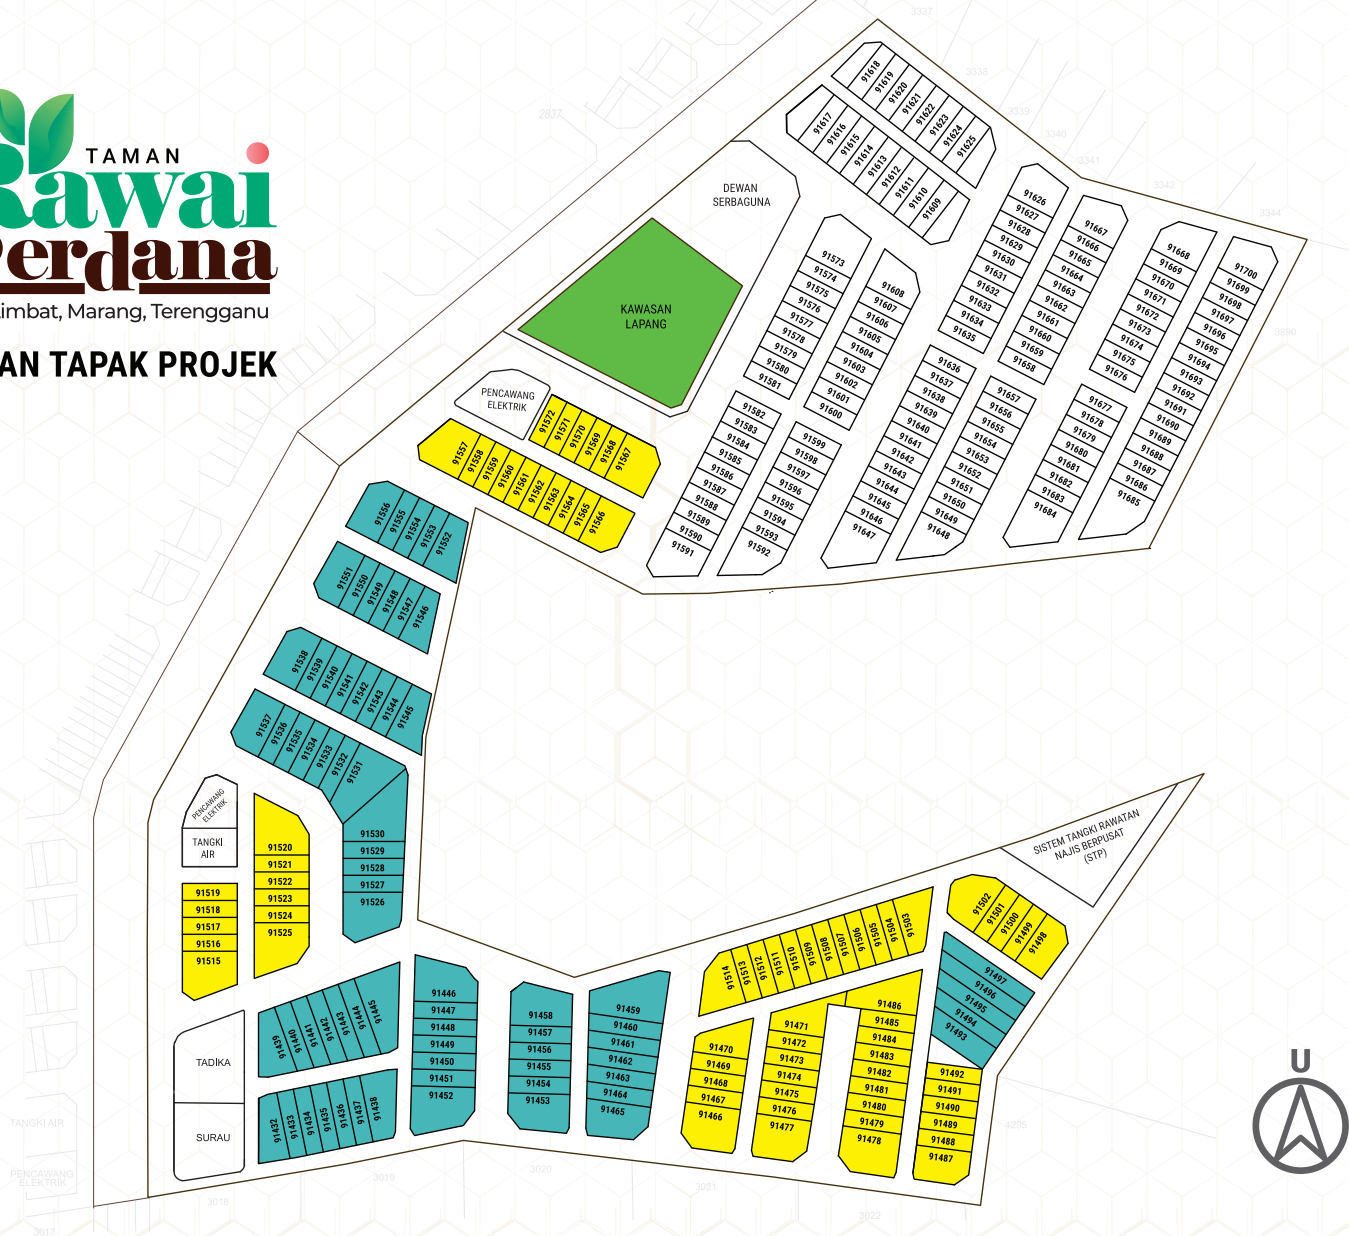

Type A

TAMAN Rawai Perdana

Alor Limbat, Marang, Terengganu

PELAN TAPAK PROJEK

FASA I

RUMAH TERES 1 TINGKAT (TYPE A)
20' x 60' - 71 UNIT

RUMAH TERES 1 TINGKAT (TYPE B)
20' x 70' - 70 UNIT

FASA II

RUMAH TERES 1 TINGKAT (TYPE A)
20' x 60' - 128 UNIT

PASIR DELIMA SDN BHD (387843-P)

LOT PT 8214 & 8215, TINGKAT BAWAH, JALAN KUALA BERANG, BUKIT PAYONG, 21400 MARANG, TERENGGANU DARUL IMAN | TEL: 09-619 3336 / 09-619 7353 | FAX: 09-619 3134