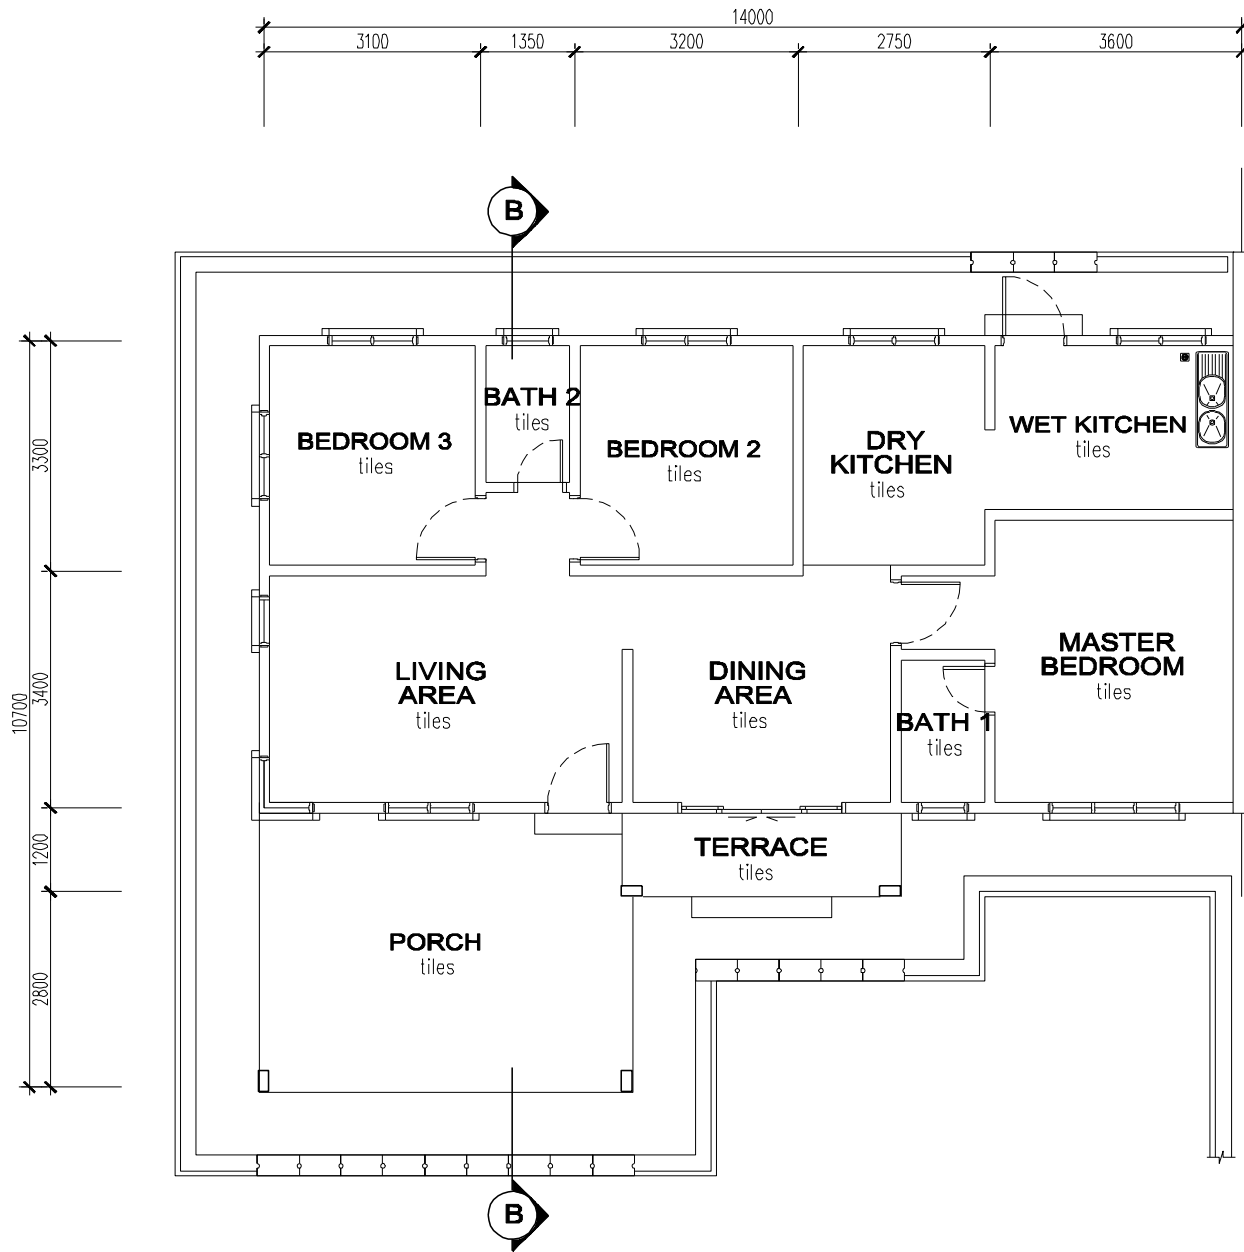

PERUMAHAN DI BUKIT GEDUP

RUMAH BERKEMBAR SATU TINGKAT (TYPE C)

LEFT SIDE

GROUND FLOOR PLAN

PERUMAHAN DI BUKIT GEDUP

RUMAH BERKEMBAR SATU TINGKAT (TYPE C)

LEFT SIDE

FRONT ELEVATION

REAR ELEVATION

PERUMAHAN DI BUKIT GEDUP

RUMAH BERKEMBAR SATU TINGKAT (TYPE C)

LEFT SIDE

SIDE ELEVATION

SECTION B-B