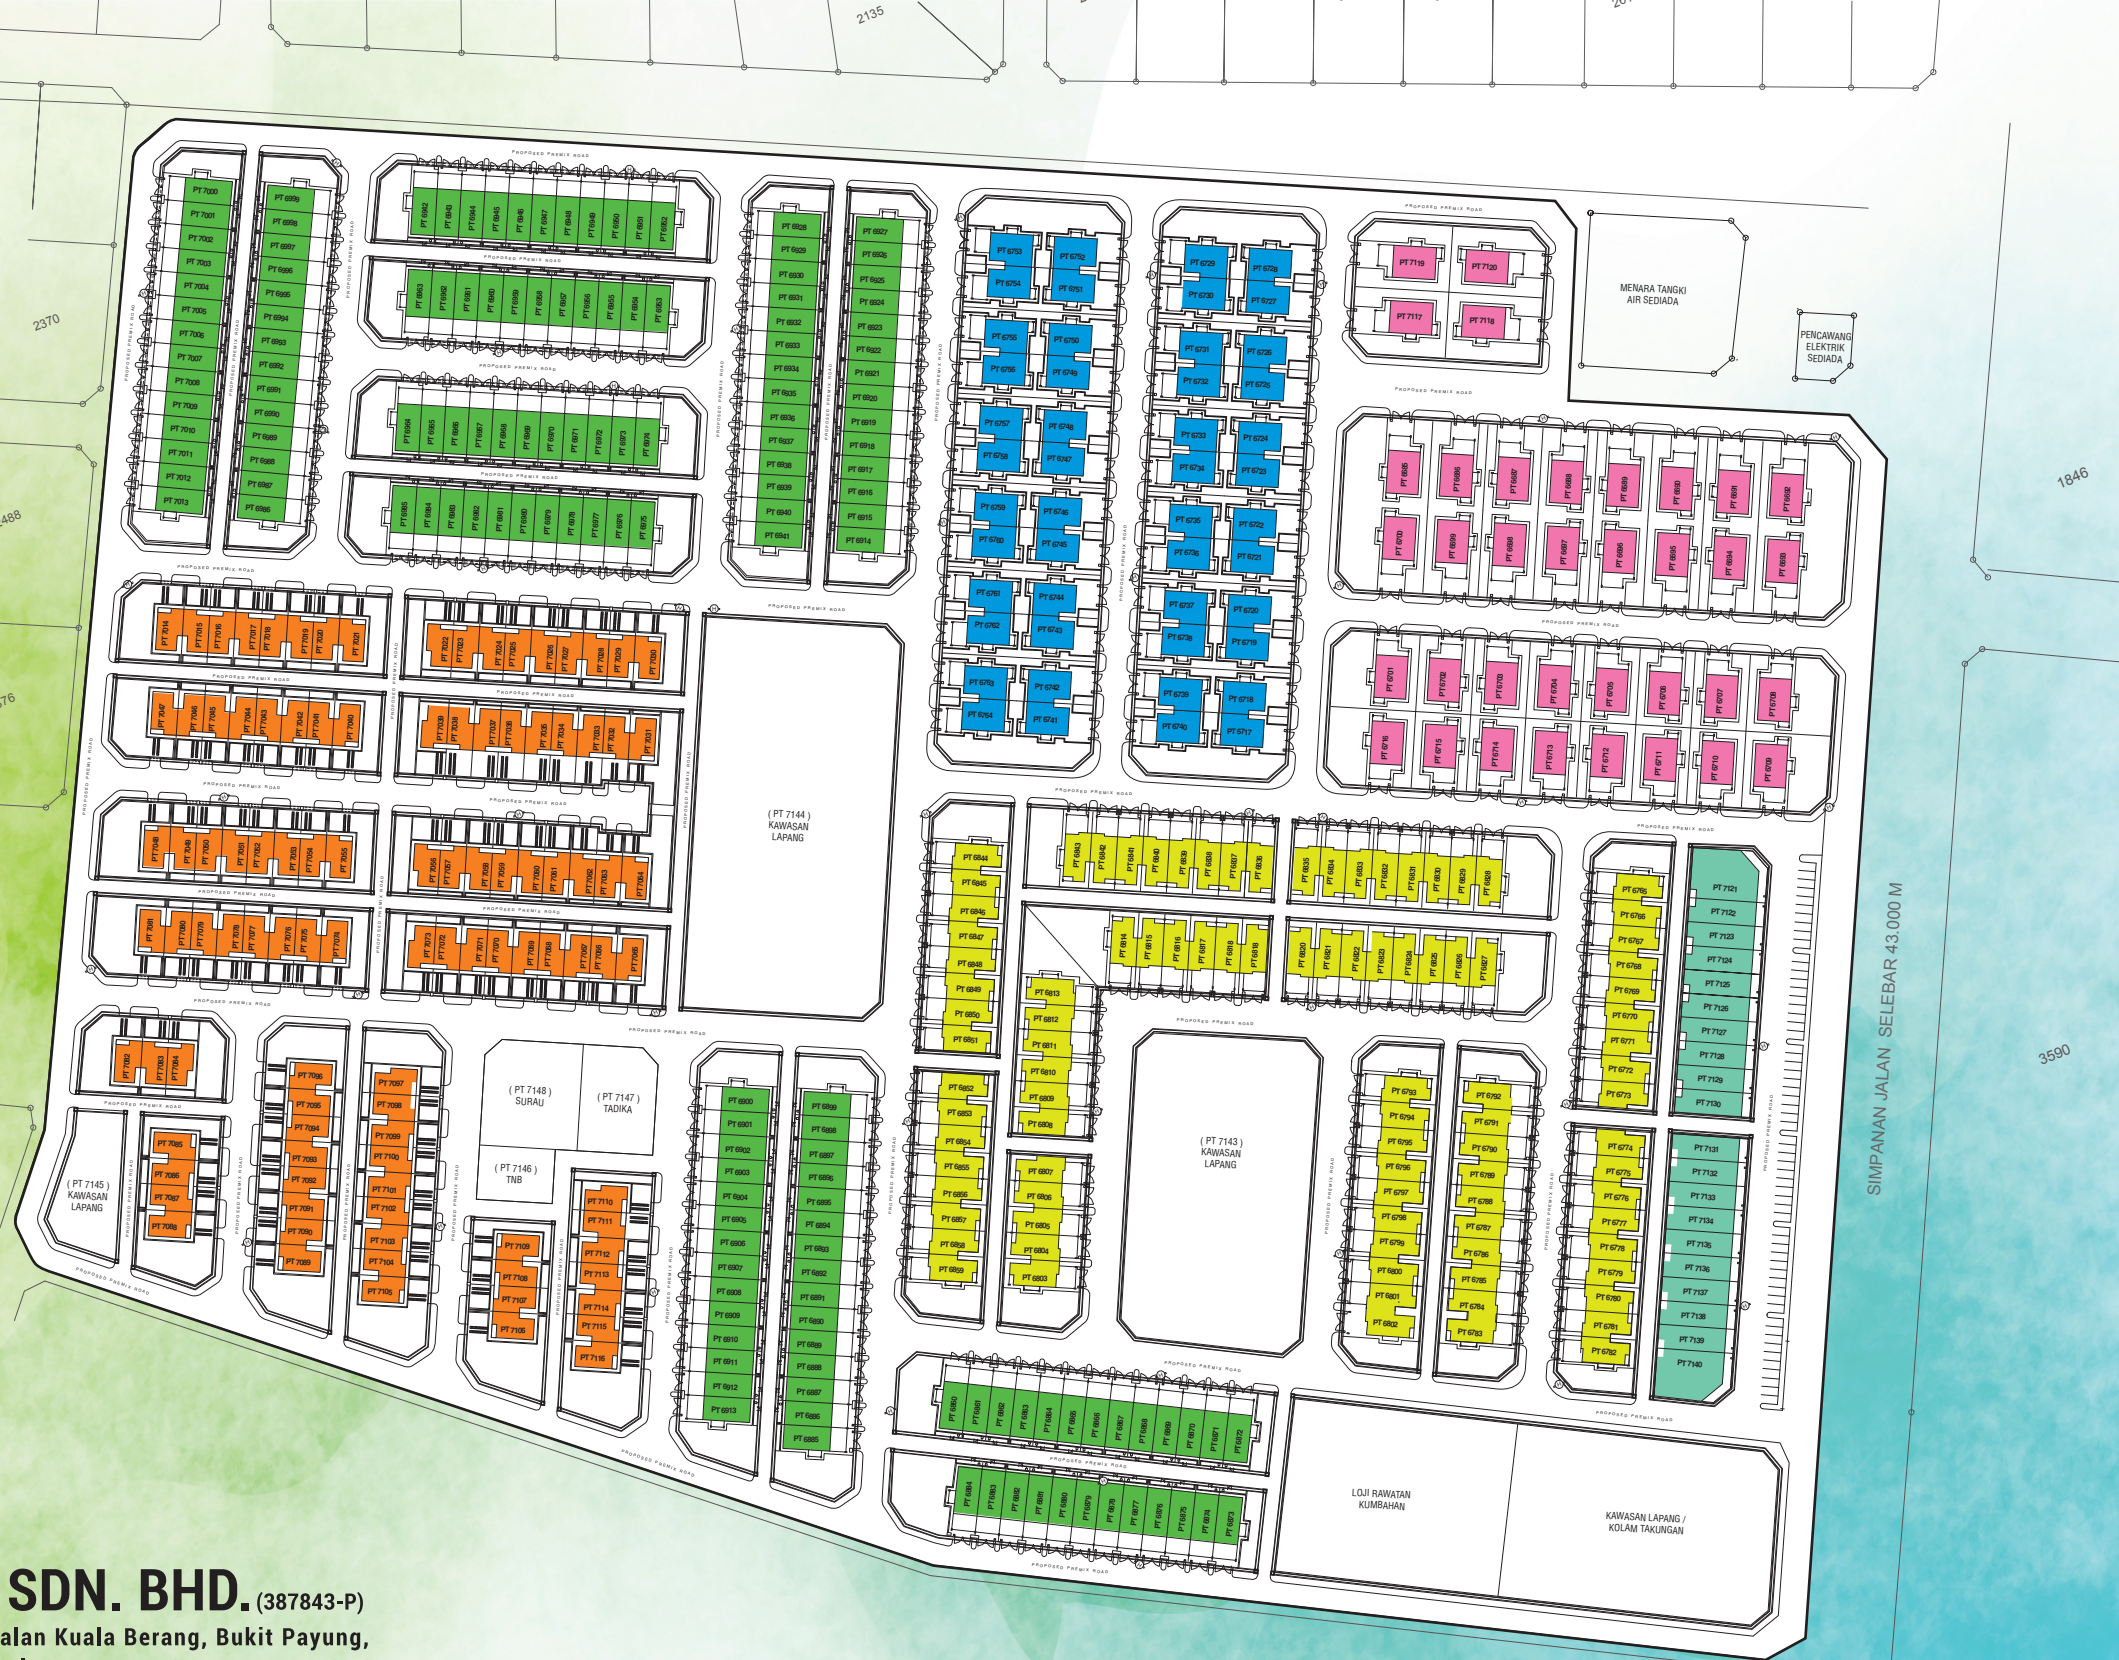

TYPE B

SITE PLAN

Kedai Pejabat 2 Tingkat	
Rumah Teres Mampu Milik 1 Tingkat	
Rumah Banglo 1 Tingkat	
Rumah Berkembar 1 Tingkat	
Rumah Teres 1 Tingkat Type "A"	
Rumah Teres 1 Tingkat Type "B"	

PASIR DELIMA SDN. BHD. (387843-P)

Lot PT 8215, Tingkat Bawah, Jalan Kuala Berang, Bukit Payung,
21400 Marang, Terengganu Darul Iman.

TEL : 09-619 3336

FAX : 09- 619 3134

BUKIT KELUANG, BESUT