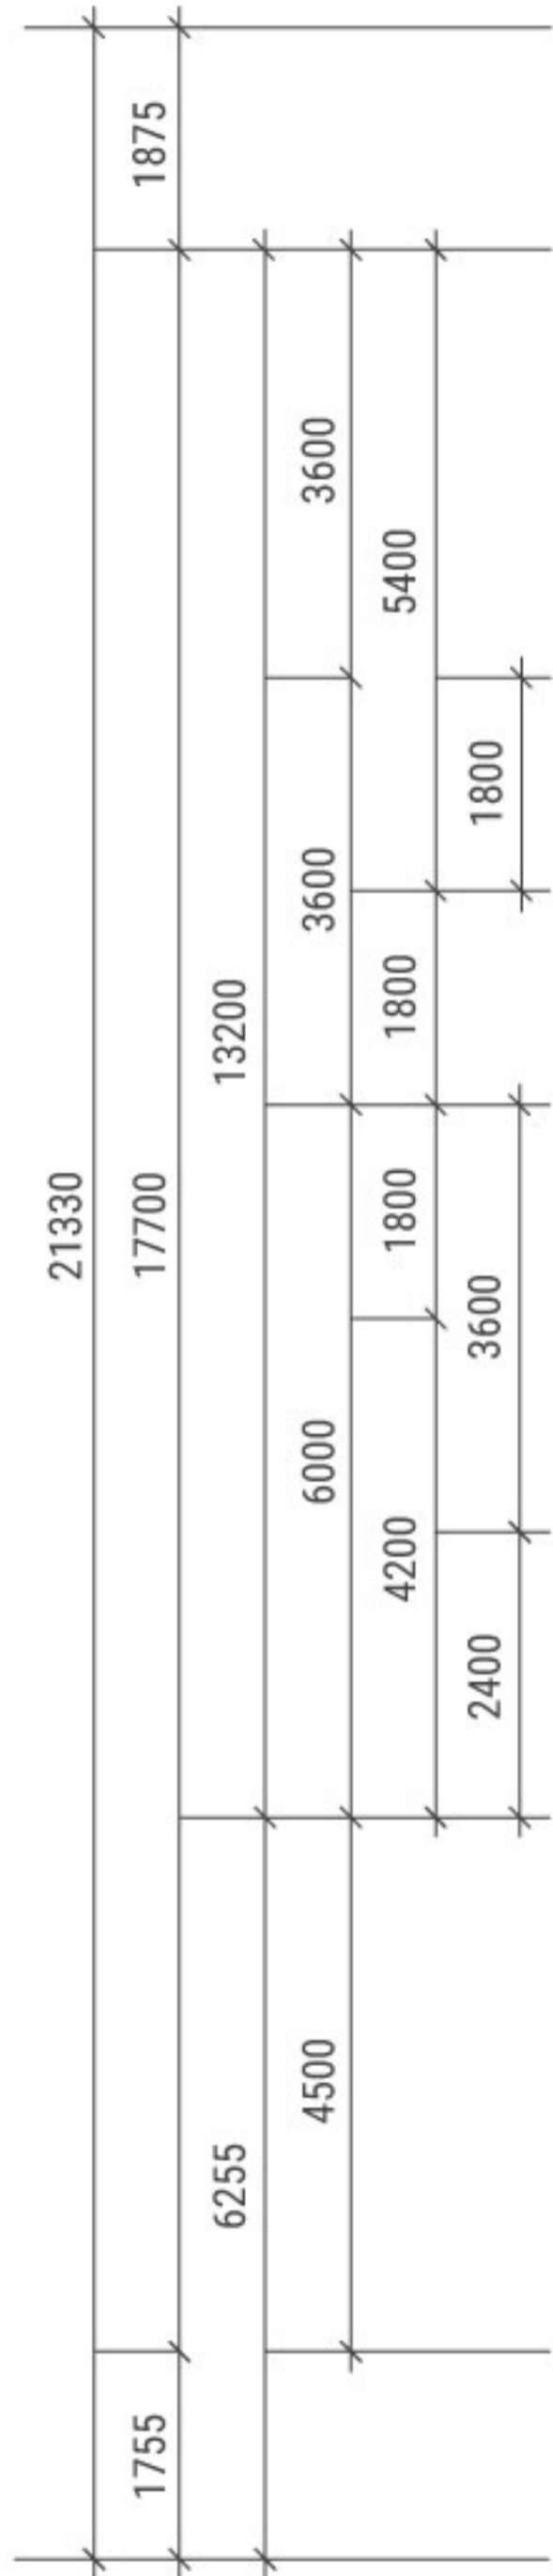

TYPE B

SITE PLAN

Kedai Pejabat 2 Tingkat	
Rumah Teres Mampu Milik 1 Tingkat	
Rumah Banglo 1 Tingkat	
Rumah Berkembar 1 Tingkat	
Rumah Teres 1 Tingkat Type "A"	
Rumah Teres 1 Tingkat Type "B"	

PASIR DELIMA SDN. BHD. (387843-P)

Lot PT 8215, Tingkat Bawah, Jalan Kuala Berang, Bukit Payung,
21400 Marang, Terengganu Darul Iman.

TEL : 09-619 3336

FAX : 09- 619 3134

BUKIT KELUANG, BESUT