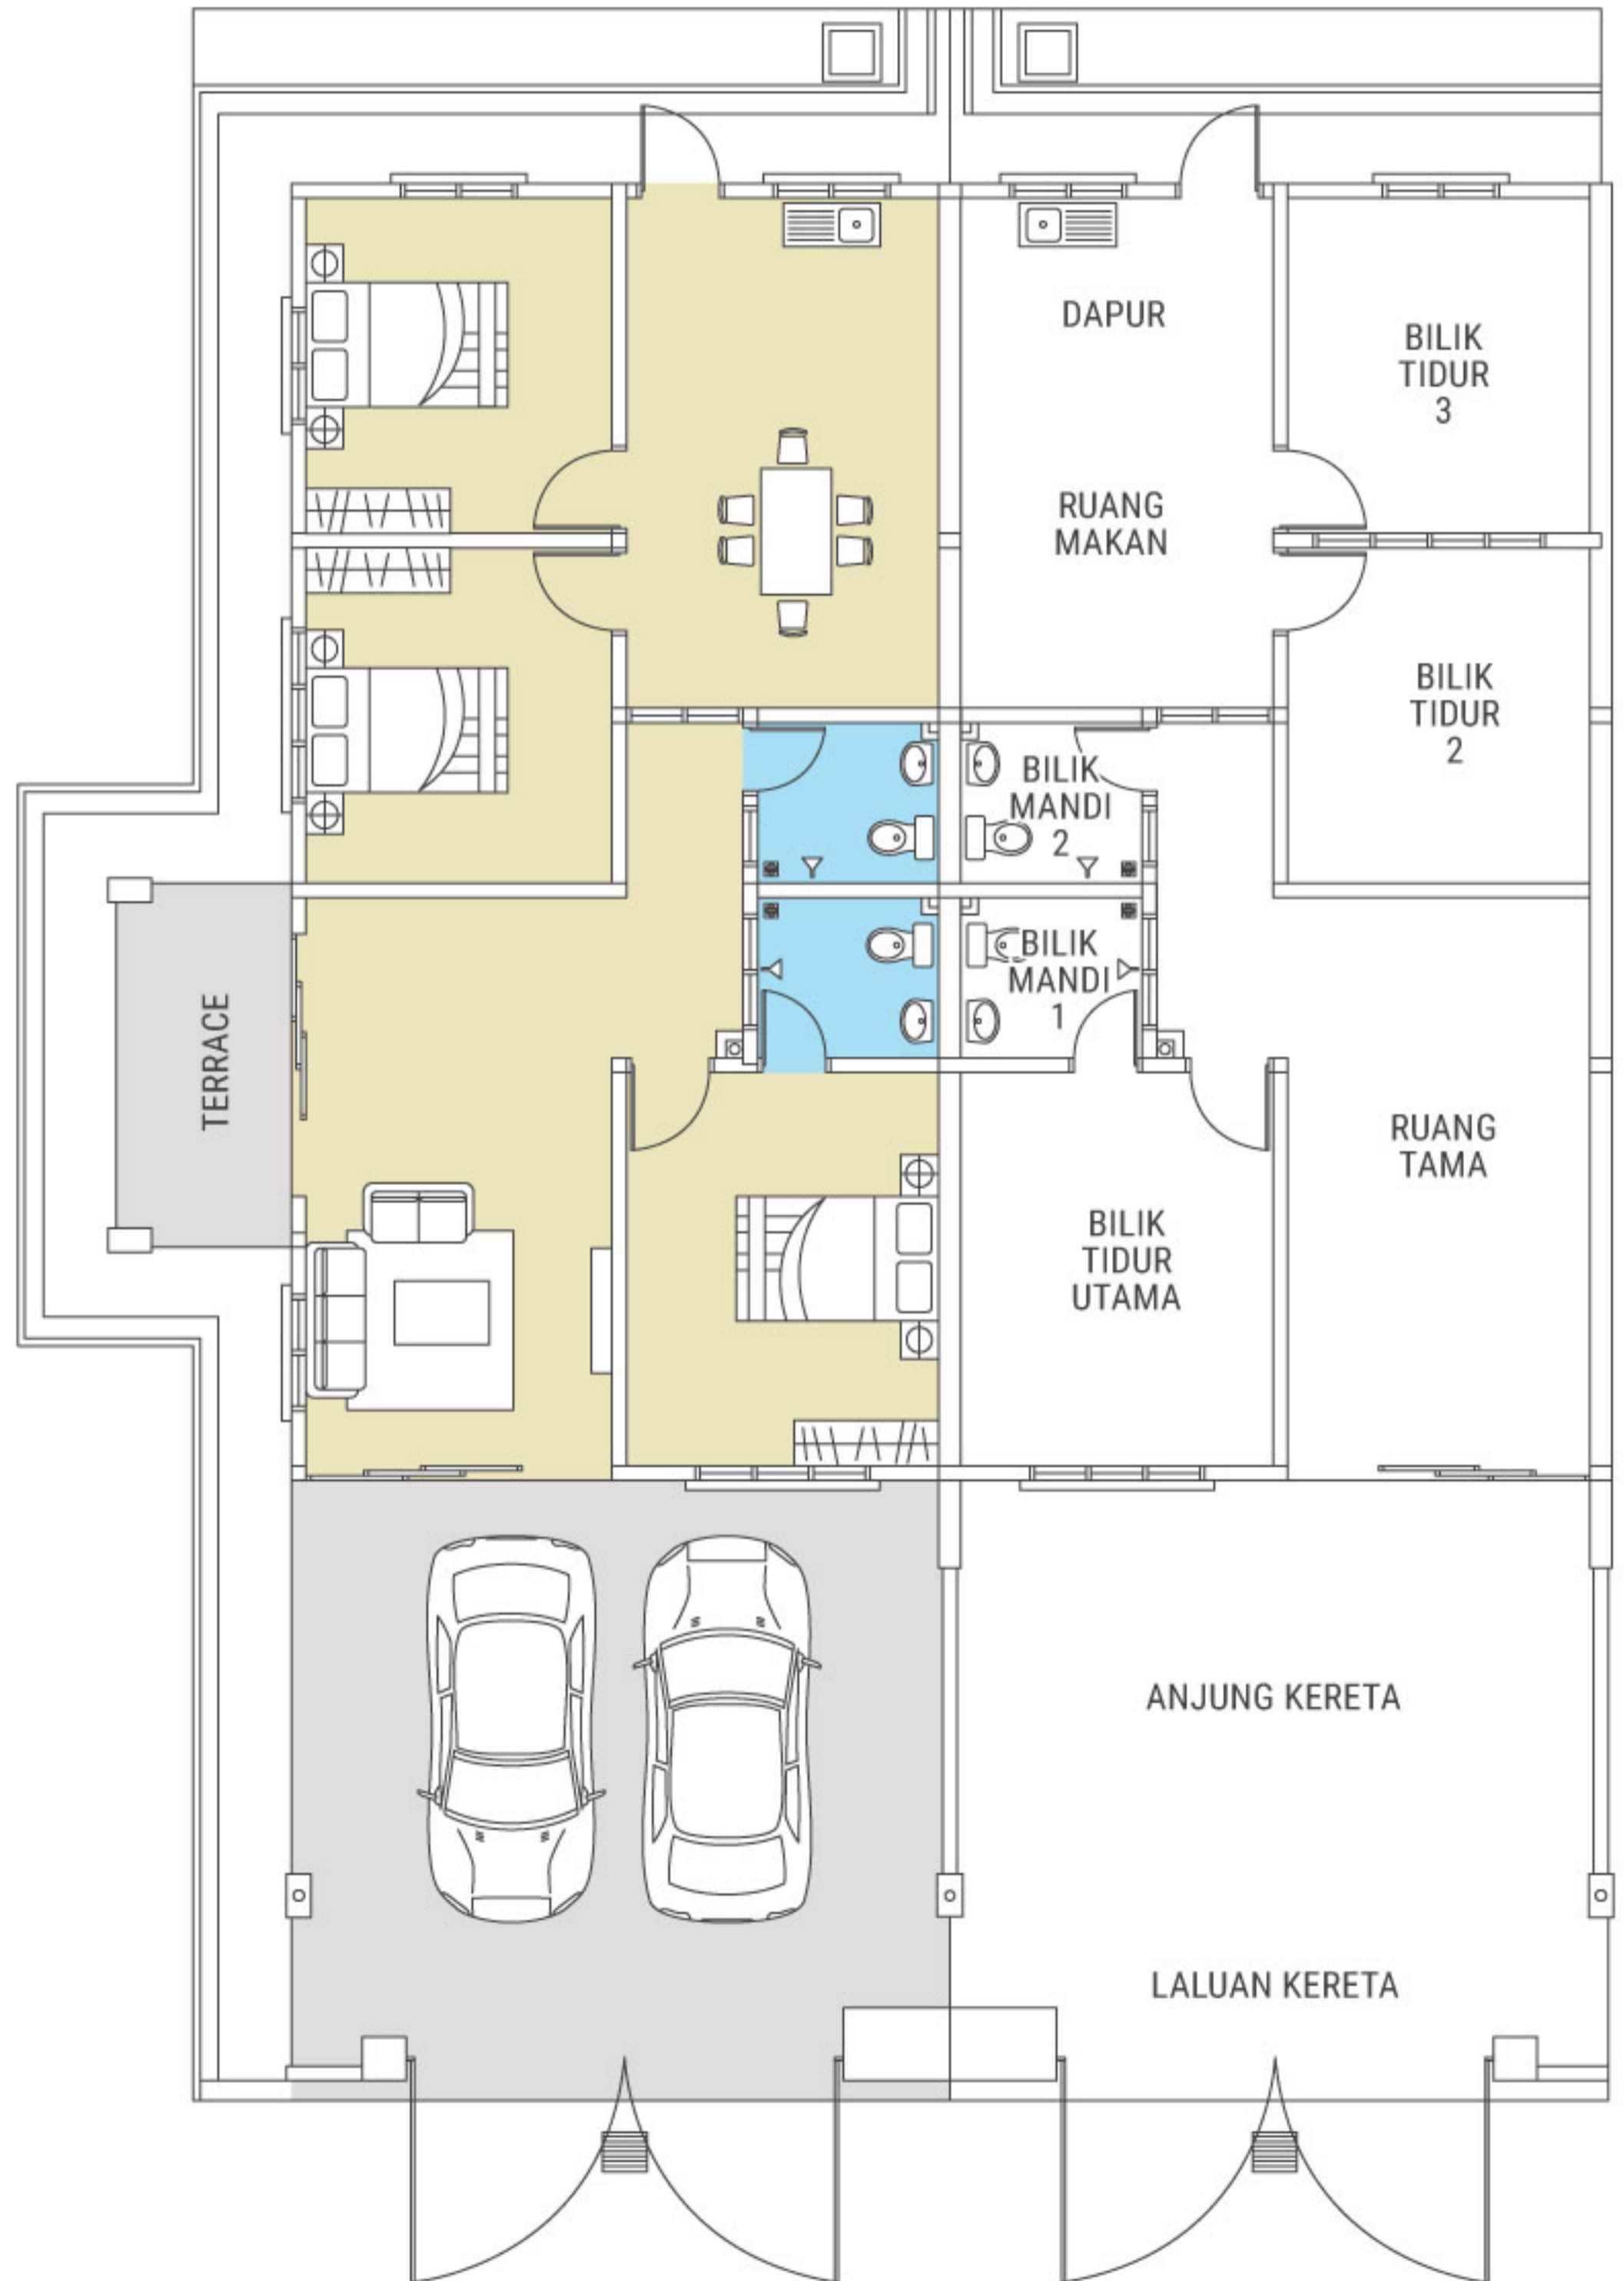

TYPE B

SITE PLAN

Kedai Pejabat 2 Tingkat	
Rumah Teres Mampu Milik 1 Tingkat	
Rumah Banglo 1 Tingkat	
Rumah Berkembar 1 Tingkat	
Rumah Teres 1 Tingkat Type "A"	
Rumah Teres 1 Tingkat Type "B"	

PASIR DELIMA SDN. BHD. (387843-P)